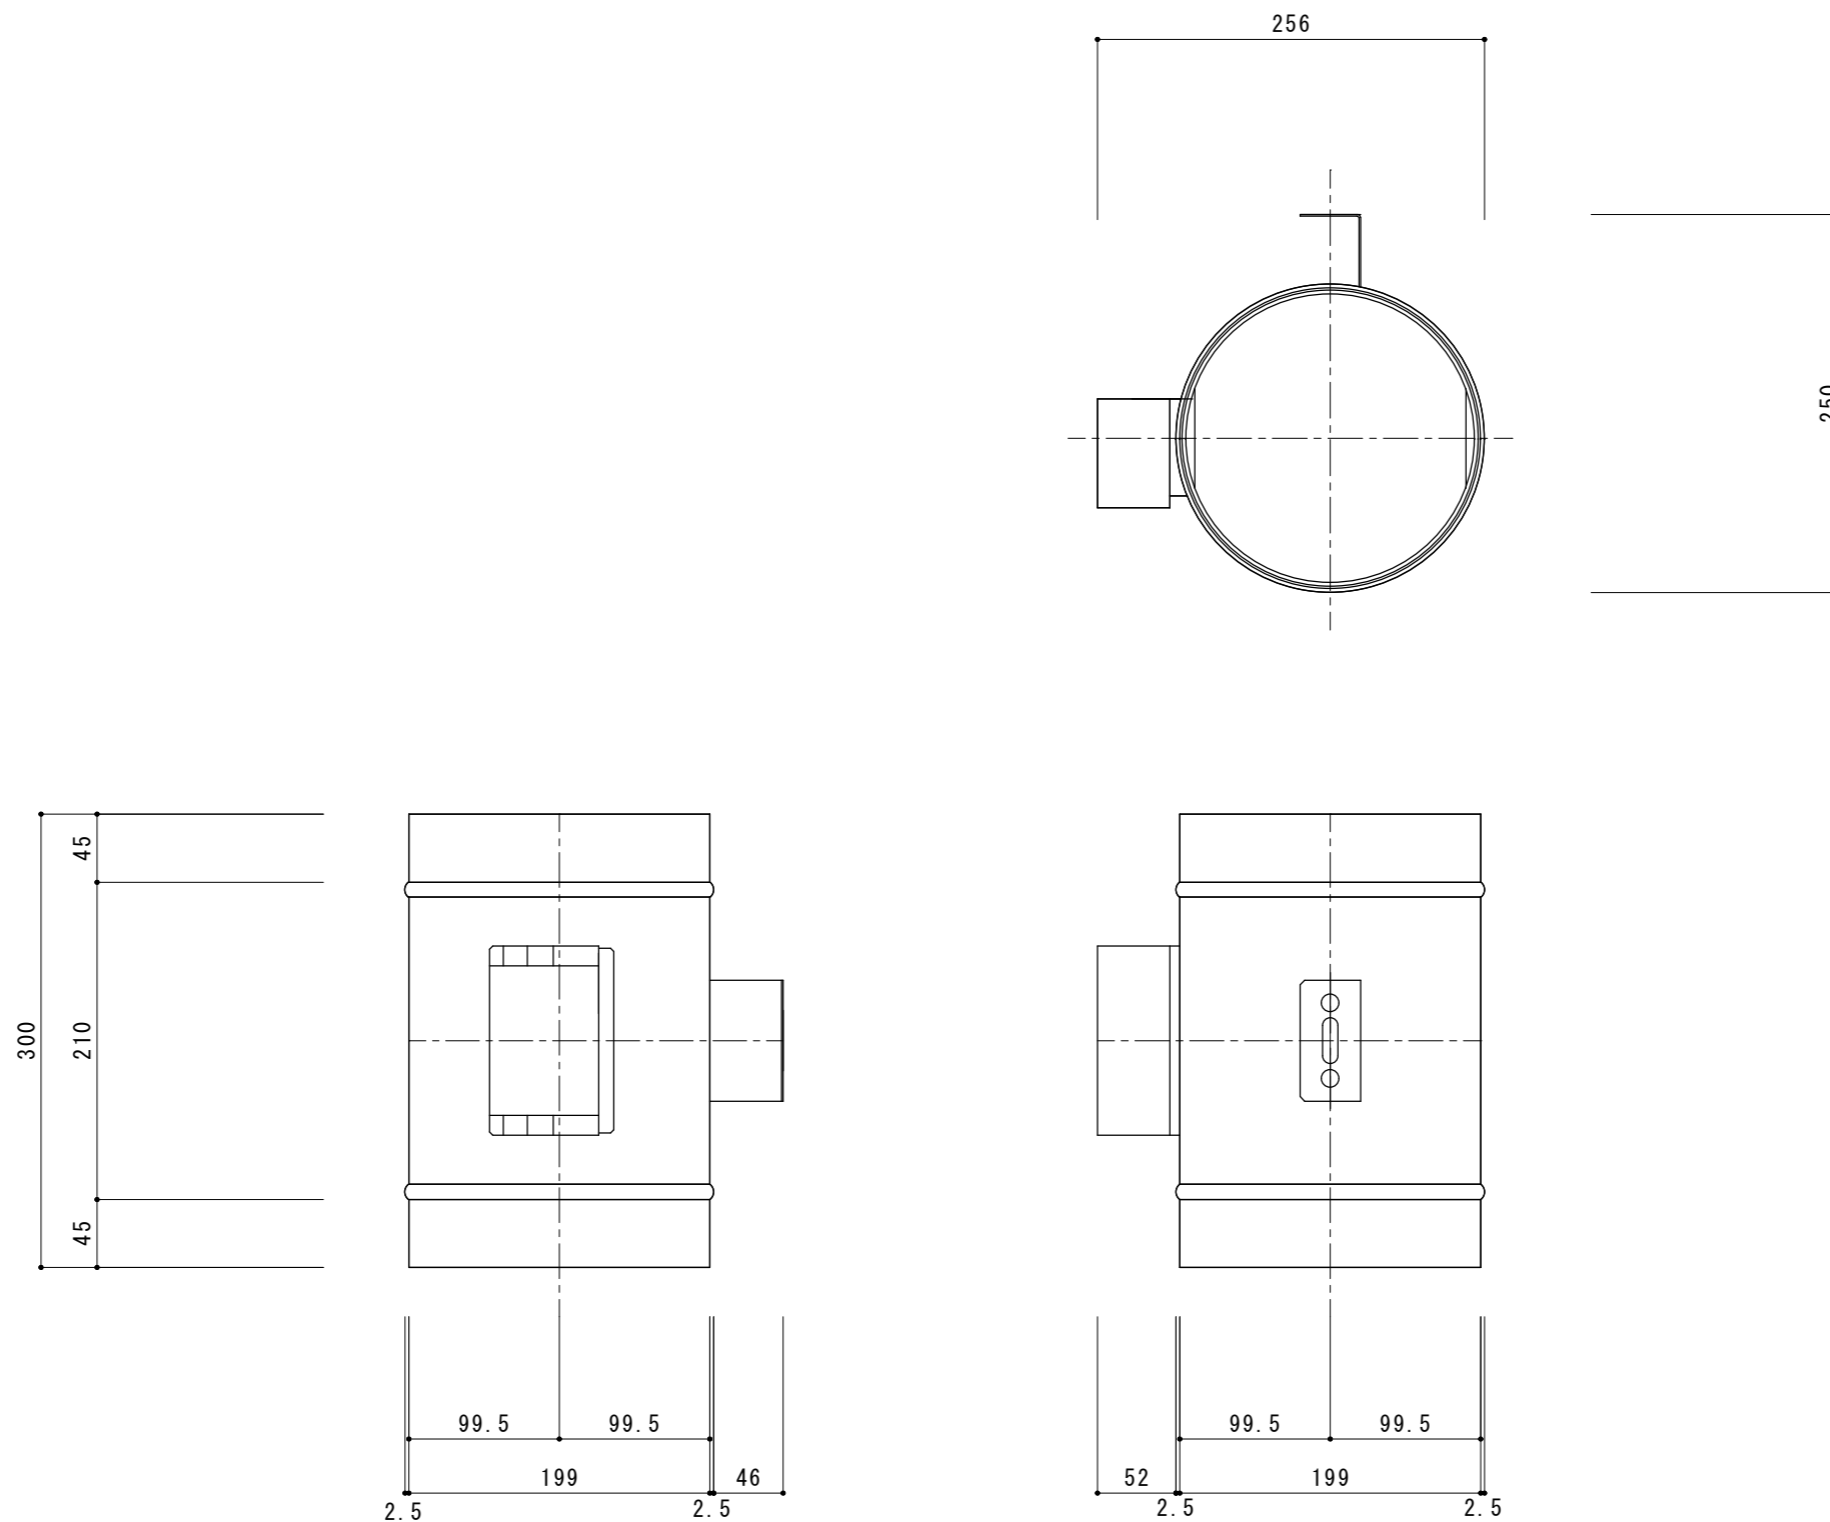

三菱電機 P-23DUE4

Sunshine・Labo

ADDRESS

〒430-0947
静岡県浜松市中央区松城町200-9
TEL : 053-401-4008 FAX : 053-401-4009

DATE

2024. 1. 18

DRAWING

Y. M

DAY REG.

TITLE

陽のまど・電動ダンパー

SUBJECT

電動ダンパー MD-200 外観図

No.

SCALE

1/5